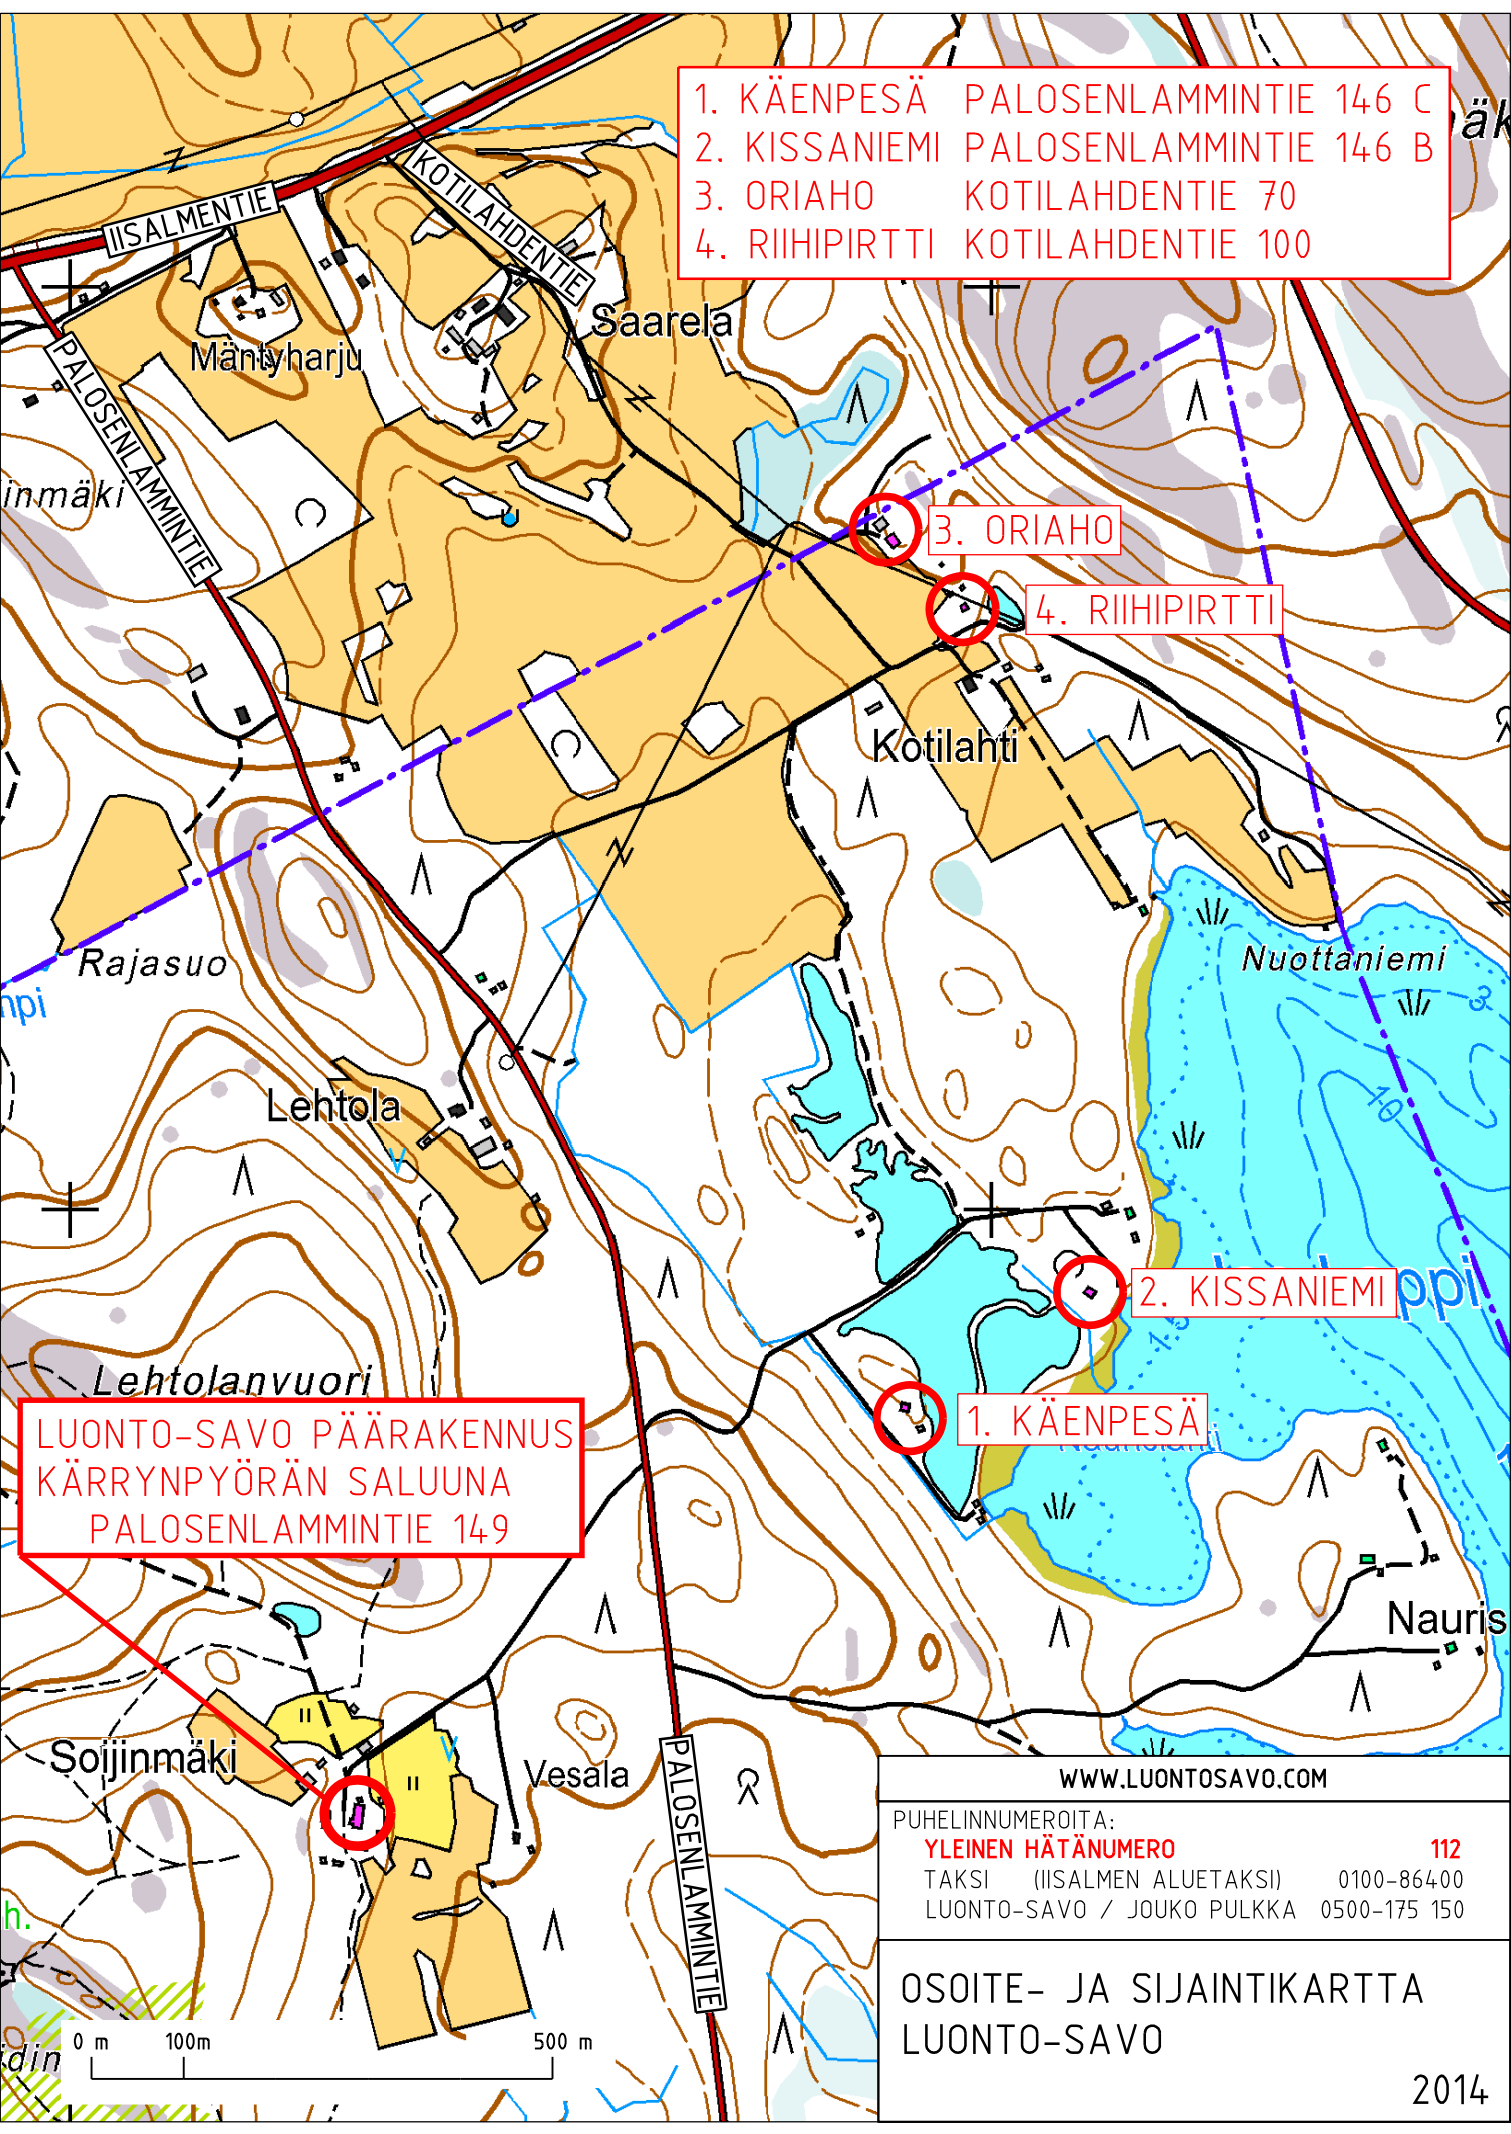

- 1. KÄENPESÄ PALOSENLAMMINTIE 146 C
- 2. KISSANIEMI PALOSENLAMMINTIE 146 B
- 3. ORIAHO KOTILAHDENTIE 70
- 4. RIIHIPIRTTI KOTILAHDENTIE 100

LUONTO-SAVO PÄÄRAKENNUS  
KÄRRYNPYÖRÄN SALUUNA  
PALOSENLAMMINTIE 149

1. KÄENPESÄ

2. KISSANIEMI

4. RIIHIPIRTTI

3. ORIAHO

WWW.LUONTOSAVO.COM

PUHELINNUMEROITA:  
**YLEINEN HÄTÄNUMERO** 112  
 TAKSI (IISALMEN ALUETAKSI) 0100-86400  
 LUONTO-SAVO / JOUKO PULKKA 0500-175 150

OSOITE- JA SIJAITIKARTTA  
LUONTO-SAVO